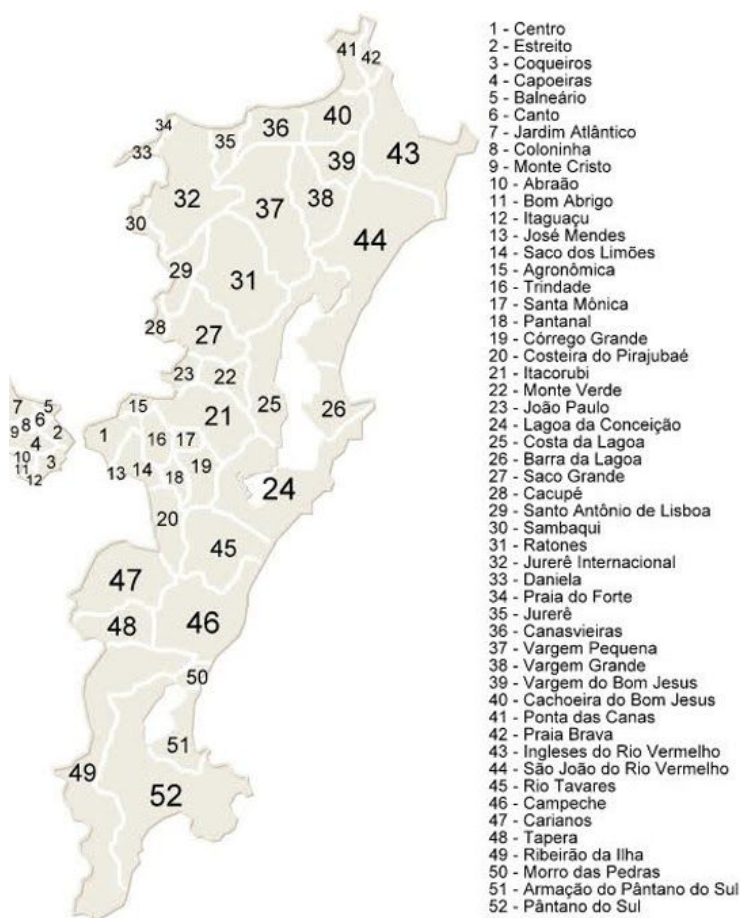

3. Carianos	R$950,00	R$1.200,00	R$1.500,00	R$2.000,00
4. Costeira	R$900,00	R$1.000,00	R$1.200,00	R$1.800,00
5. Pântano do Sul	R$850,00	R$1.150,00	R$1.550,00	R$2.200,00
6. Ribeirão da Ilha	R$900,00	R$1.000,00	R$1.200,00	R$2.000,00
7. Rio Tavares	R$800,00	R$1.100,00	R$1.500,00	R$2.200,00
8. Tapera	R$750,00	R$950,00	R$1.200,00	R$1.600,00

BAIRROS DE FLORIANÓPOLIS

Atualizado em maio de 2020

Serviço Pastoral dos Migrantes de Santa Catarina

Contato: spm.sul4@gmail.com | www.spm-sc.com | (48) 98826-9229